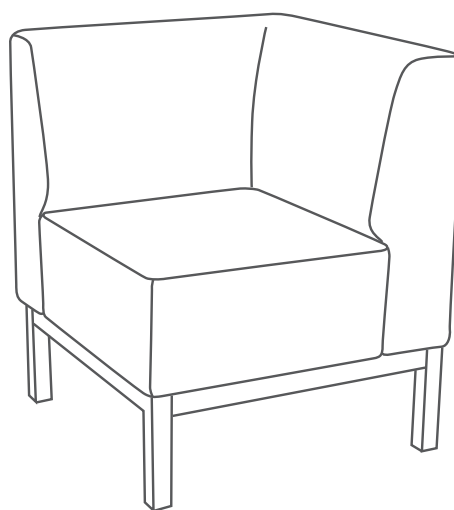

Murcia

Modulárny lavicový program Murcia

Tvorí ho 3 moduly: Lavica, Rohový modul (C) a Taburetka (P). Keďže sedacia časť nemá sklon, tak rohový modul sa môže použiť aj ako koncový. Podnož je drevená. Komfortné sedenie je dosiahnuté aj prostredníctvom vlnovcových pružín. Lavica je celočalúnená (aj zo zadnej strany) a teda môže byť umiestnená v priestore, bez toho aby bol znížený jej estetický efekt. Jednotlivé moduly sa dajú spojiť spojovacím kovaním. Sedenie je stredne mäkké.

	ŠÍRKA	HĽBKA	VÝŠKA	VÝŠKA SEDU
Murcia 70:	70	70	84	49
Murcia 120:	120	70	84	49

	ŠÍRKA	HĽBKA	VÝŠKA	VÝŠKA SEDU
Murcia C:	70	70	84	49

	ŠÍRKA	HĽBKA	VÝŠKA	VÝŠKA SEDU
Murcia P 50:	50	50	49	49
Murcia P 70:	70	70	49	49
Murcia P 120:	120	50	49	49