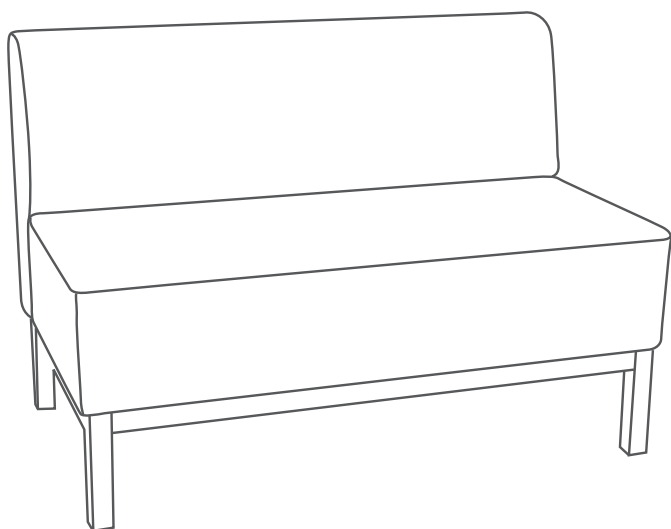

Murcia

Modulárny lavicový program Murcia

Tvorí ho 3 moduly: Lavica, Rohový modul (C) a Taburetka (P). Keďže sedacia časť nemá sklon, tak rohový modul sa môže použiť aj ako koncový. Podnož je drevená. Komfortné sedenie je dosiahnuté aj prostredníctvom vlnovcových pružín. Lavica je celočalúnená (aj zo zadnej strany) a teda môže byť umiestnená v priestore, bez toho aby bol znížený jej estetický efekt. Jednotlivé moduly sa dajú spojiť spojovacím kovaním. Sedenie je stredne mäkké.

	ŠÍRKA	HĽBKA	VÝŠKA	VÝŠKA SEDU
Murcia 70:	70	70	84	49
Murcia 120:	120	70	84	49

	ŠÍRKA	HĽBKA	VÝŠKA	VÝŠKA SEDU
Murcia C:	70	70	84	49

	ŠÍRKA	HĽBKA	VÝŠKA	VÝŠKA SEDU
Murcia P 50:	50	50	49	49
Murcia P 70:	70	70	49	49
Murcia P 120:	120	50	49	49