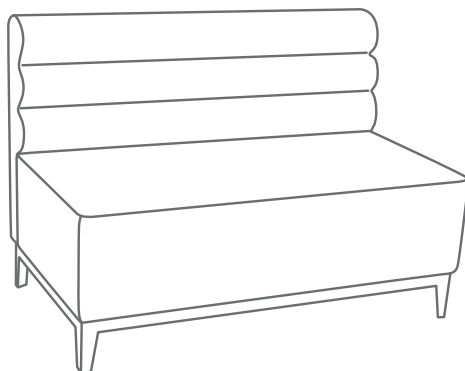

Sabadel

Modulárny lavicový program Sabadel

Tvoria ho 2 moduly: Lavica a Rohový modul (C). Keďže sedacia časť nemá sklon, tak rohový modul sa môže použiť aj ako koncový. Lavica je celočalúnená (aj zo zadnej strany) a teda môže byť umiestnená v priestore, bez toho aby bol znížený jej estetický efekt. Operadlo je dizajnované do tvaru 3 vln. Výška sedu je vhodná na stolovanie. Na elegantnú hliníkovú podnož sa dá uchytiť spojovacie kovanie a tak zabezpečiť, aby jednotlivé moduly boli stále pri sebe. Sedenie je stredne mäkké.

	ŠÍRKA	HĽBKA	VÝŠKA	VÝŠKA SEDU
Sabadel C:	70	70	84	46

	ŠÍRKA	HĽBKA	VÝŠKA	VÝŠKA SEDU
Sabadel 70:	70	70	84	46

	ŠÍRKA	HĽBKA	VÝŠKA	VÝŠKA SEDU
Sabadel 120:	120	70	84	46