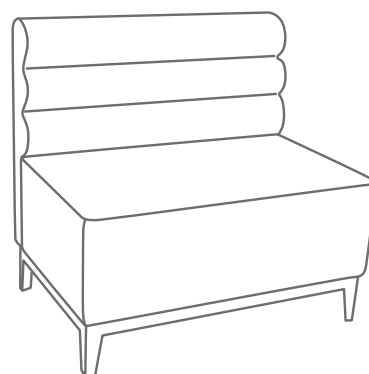

Sabadel

Modulárny lavicový program Sabadel

Tvoria ho 2 moduly: Lavica a Rohový modul (C). Keďže sedacia časť nemá sklon, tak rohový modul sa môže použiť aj ako koncový. Lavica je celočalúnená (aj zo zadnej strany) a teda môže byť umiestnená v priestore, bez toho aby bol znížený jej estetický efekt. Operadlo je dizajnované do tvaru 3 vln. Výška sedu je vhodná na stolovanie. Na elegantnú hliníkovú podnož sa dá uchytiť spojovacie kovanie a tak zabezpečiť, aby jednotlivé moduly boli stále pri sebe. Sedenie je stredne mäkké.

	ŠÍRKA	HĽBKA	VÝŠKA	VÝŠKA SEDU
Sabadel C:	70	70	84	46

	ŠÍRKA	HĽBKA	VÝŠKA	VÝŠKA SEDU
Sabadel 70:	70	70	84	46

	ŠÍRKA	HĽBKA	VÝŠKA	VÝŠKA SEDU
Sabadel 120:	120	70	84	46