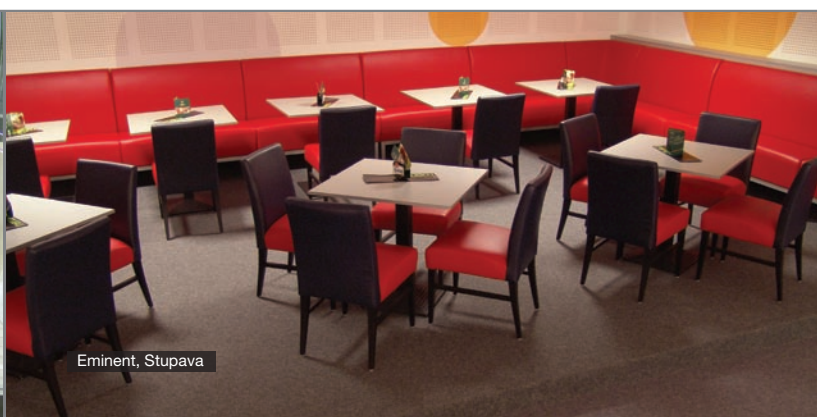

Eminent, Stupava