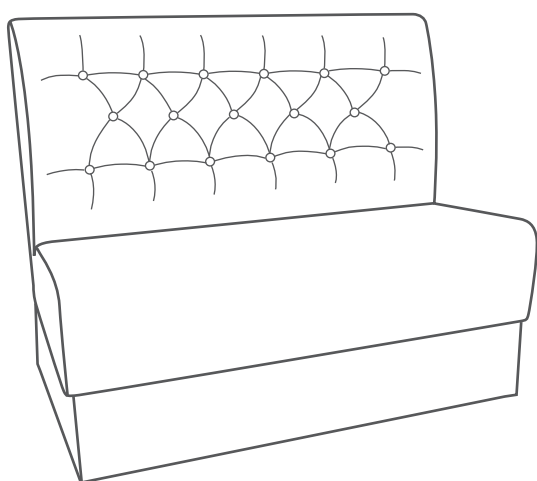

Alicante

Modulárny lavicový program Alicante

Tvoria ho 2 moduly: Lavica a Rohový modul (C). Operadlo je dekorované gombíkmi a prešíváním v tvare diamantu. Podnož môže byť drevená (DP), kovová (KP) alebo z melamínu (melamín box - MB). Lavica je celočalúnená (aj zo zadnej strany) a teda môže byť umiestená v priestore, bez toho aby bol znížený jej estetický efekt. Jednotlivé moduly sa dajú spojiť spojovacím kovaním. Sedenie je stredne mäkké.

	ŠÍRKA	HĽBKA	VÝŠKA	VÝŠKA SEDU
Alicante 60:	60	70	106	49
Alicante 100:	100	70	106	49
Alicante 120:	120	70	106	49
Alicante 140:	140	70	106	49
Alicante 160:	160	70	106	49

	ŠÍRKA	HĽBKA	VÝŠKA	VÝŠKA SEDU
Alicante C:	70	70	106	49